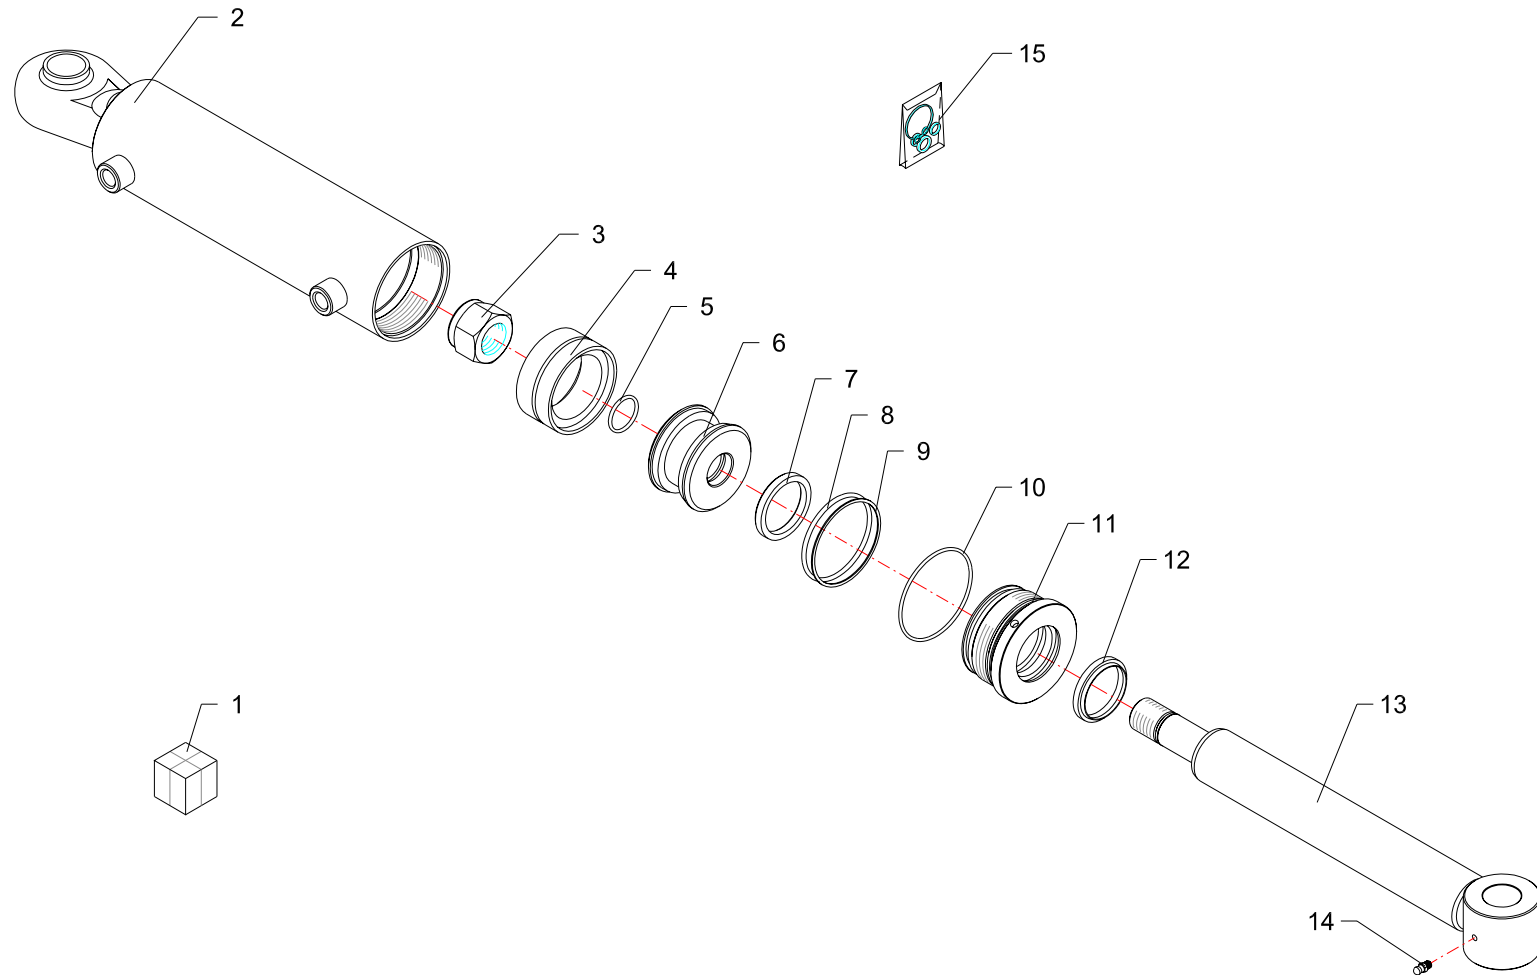

RIF	CODE	Qty				Denominazione-Denomination-Bezeichnung-Denomination-Denominacion
						I GB D F E
1	27154000	1				Martinetto · Jack · Zylinder · Vérin · Gato
2	27154010	1				Cilindro · Cylinder · Zylinder · Cylindre · Cilindro
3	0310013	1				Dado · Nut · Mutter · Ecrou · Tuerca
4	DAS 75 55	1				Guarnizione · Gasket · Dichtung · Joint · Empaquetadura
5	OR215	1				Guarnizione · Gasket · Dichtung · Joint · Empaquetadura
6	27105030	1				Pistone · Piston · Kolben · Piston · Piston
7	TS 45 55 7	1				Guarnizione · Gasket · Dichtung · Joint · Empaquetadura
8	OR842	1				Guarnizione · Gasket · Dichtung · Joint · Empaquetadura
9	BRS842	1				Anello · Ring · Ring · Bague · Anillo
10	OR150	1				Guarnizione · Gasket · Dichtung · Joint · Empaquetadura
11	27154030	1				Ghiera · Locknut · Sicherungsring · Ecrou freine · Arandela
12	PW45	1				Guarnizione · Gasket · Dichtung · Joint · Empaquetadura
13	27154020	1				Stelo · Stem · Stange · Tige · Asta
14	0337001	1				Ingrassatore · Grease nipple · Schmiernippel · Graisseur · Engrasador
15	2604005	1				Kit guarnizioni · Set of gaskets · Satzdichtungen · Jeu de joints · Serie de guarniciones

Martinetto · Jack · Zylinder · Vérin · Gato

FERRI

D048