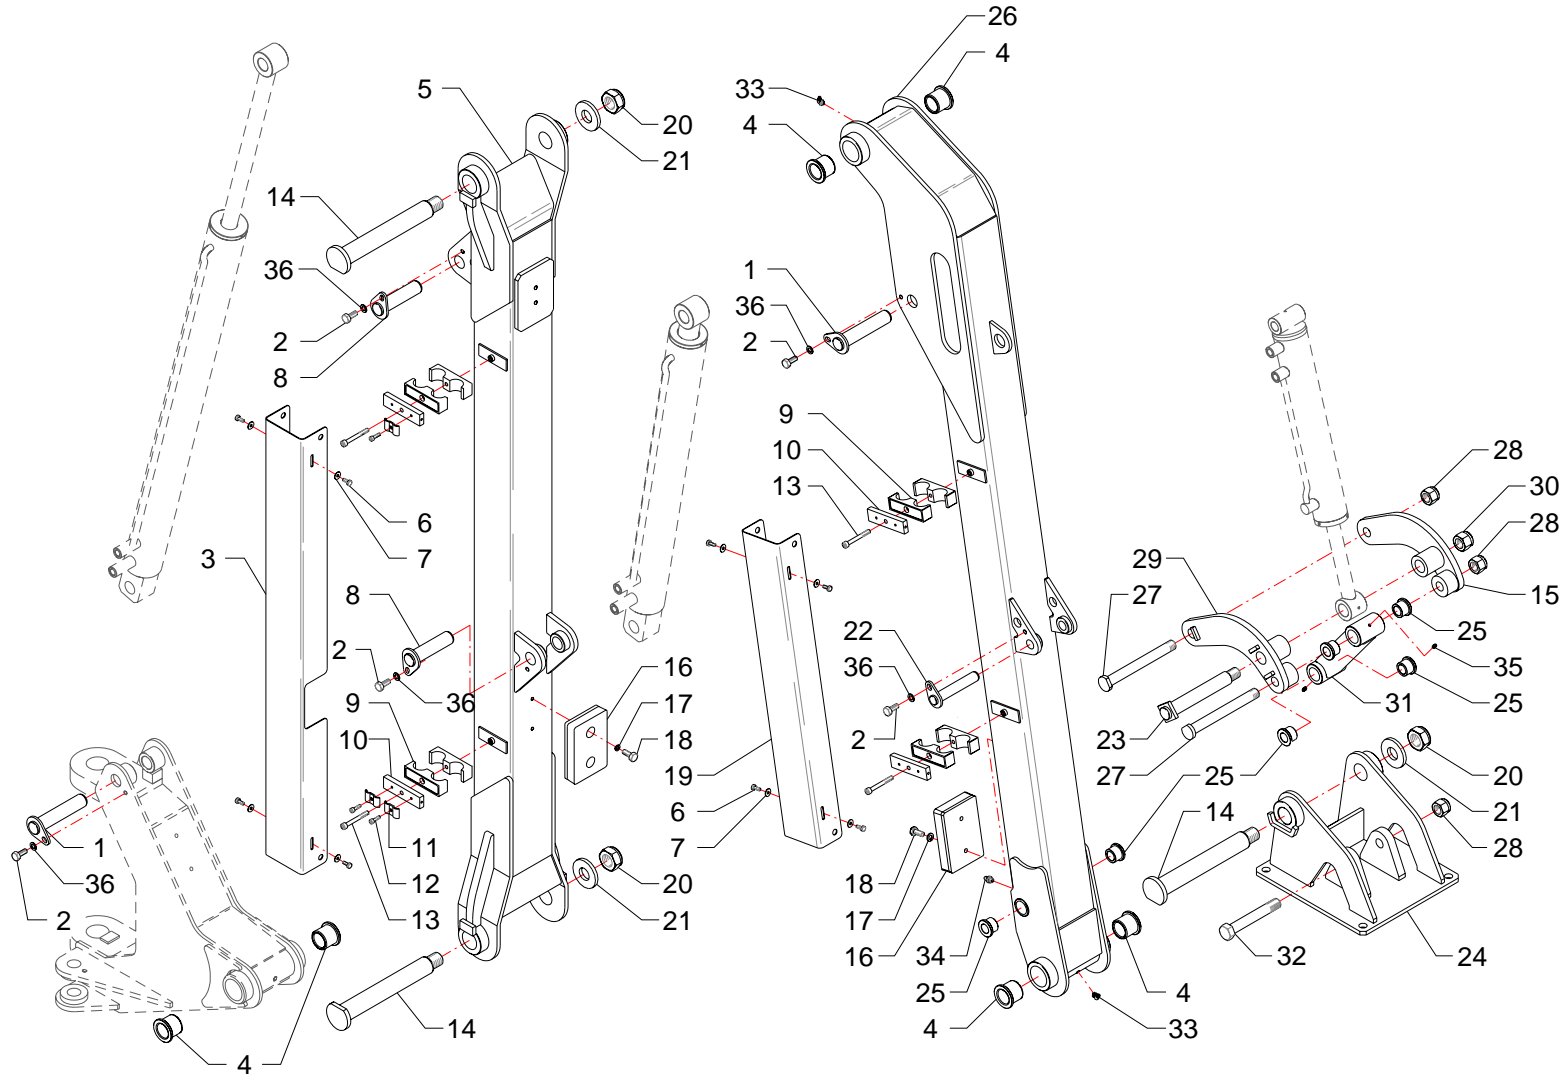

Bracci · Arms · Arme · Bras · Brazos

**FERRI**

**B039**

| RIF | CODE               | Qty           |               |                |                | Denominazione-Denomination-Bezeichnung-Denominacion                   |
|-----|--------------------|---------------|---------------|----------------|----------------|---|
|     |                    | TSE60<br>[02] | TSE60<br>[02] | TSE50E<br>[02] | TSE60E<br>[02] |   |
| 32  | <b>TGA46190100</b> | 1             | 1             | 1              | 1              | Vite · Bolt · Schraube · Vis · Tornillo                               |
| 33  | <b>0339004</b>     | 2             | 2             | 2              | 2              | Ingrassatore · Grease nipple · Schmiernippel · Graisseur · Engrasador |
| 34  | <b>0337004</b>     | 1             | 1             | 1              | 1              | Ingrassatore · Grease nipple · Schmiernippel · Graisseur · Engrasador |
| 35  | <b>0337001</b>     | 2             | 2             | 2              | 2              | Ingrassatore · Grease nipple · Schmiernippel · Graisseur · Engrasador |
| 36  | <b>0322003Z</b>    | 5             | 5             | 5              | 5              | Rondella · Washer · Scheibe · Rondelle · Arandela                     |