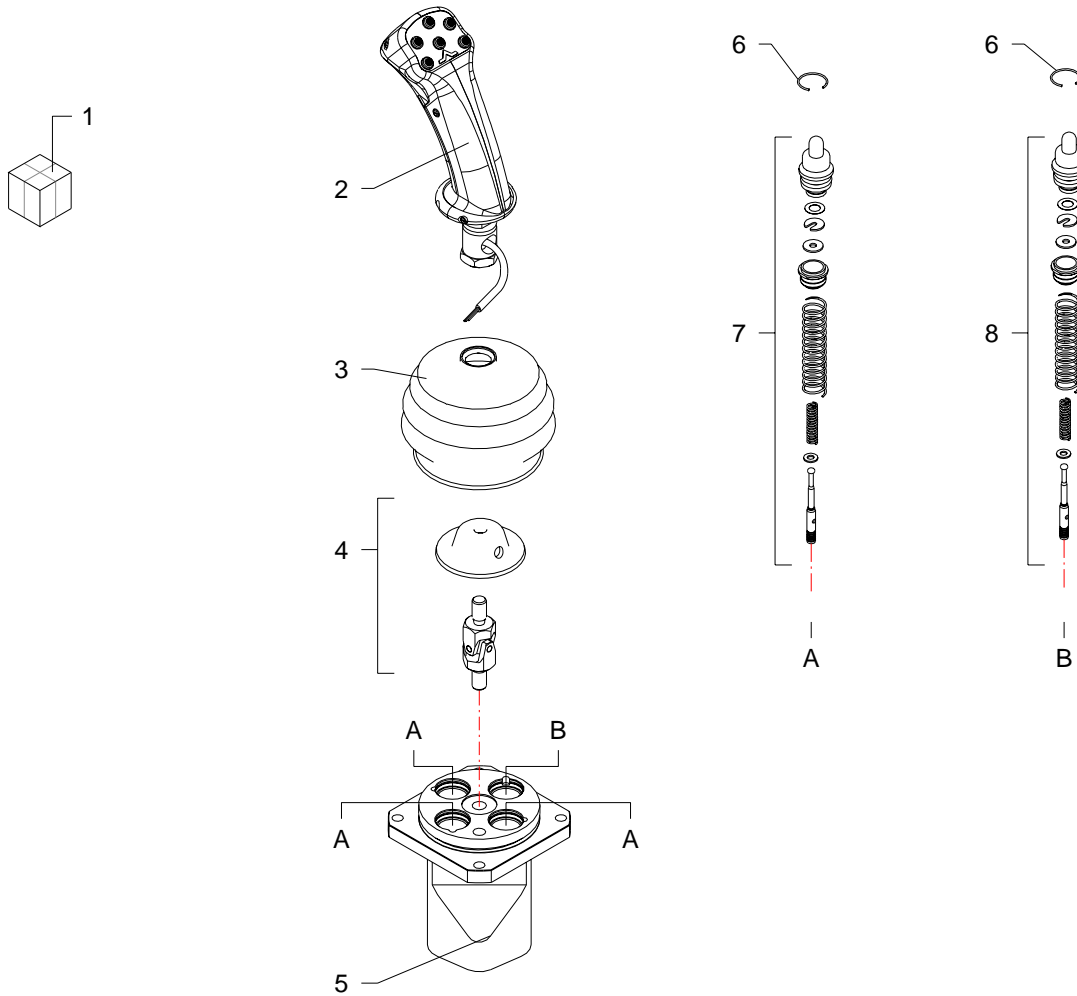

RIF	CODE	Qnt				Denominazione-Denomination-Bezeichnung-Denomination-Denominacion
						I GB D F E
1	1305150	1				Manipolatore · Control lever · Steverhebel · Manipulateur · Manipulador
2	2IM4100063	1				Impugnatura · Handle · Griff · Poignee · Empuñadura
3	3SOF1A6820	1				Cuffia · Guard · Schutz · Protecteur · Casqueta
4	5ART310100	1				Snodo · Articulation · Gelenk · Articulation · Articulacion
5	5CO30140200	1				Corpo · Body · Körper · Corp · Cuerpo
6	4ANE224012	4				Seeger · Seeger · Seeger · Seeger · Seeger
7	5CUR178MA	3				Cartuccia · Cartridge · Filterensatz · Cartouche · Cartucho
8	5CUR169MA	1				Cartuccia · Cartridge · Filterensatz · Cartouche · Cartucho

Manipolatore · Control lever · Steverhebel · Manipulateur · Manipulador

FERRI

L001