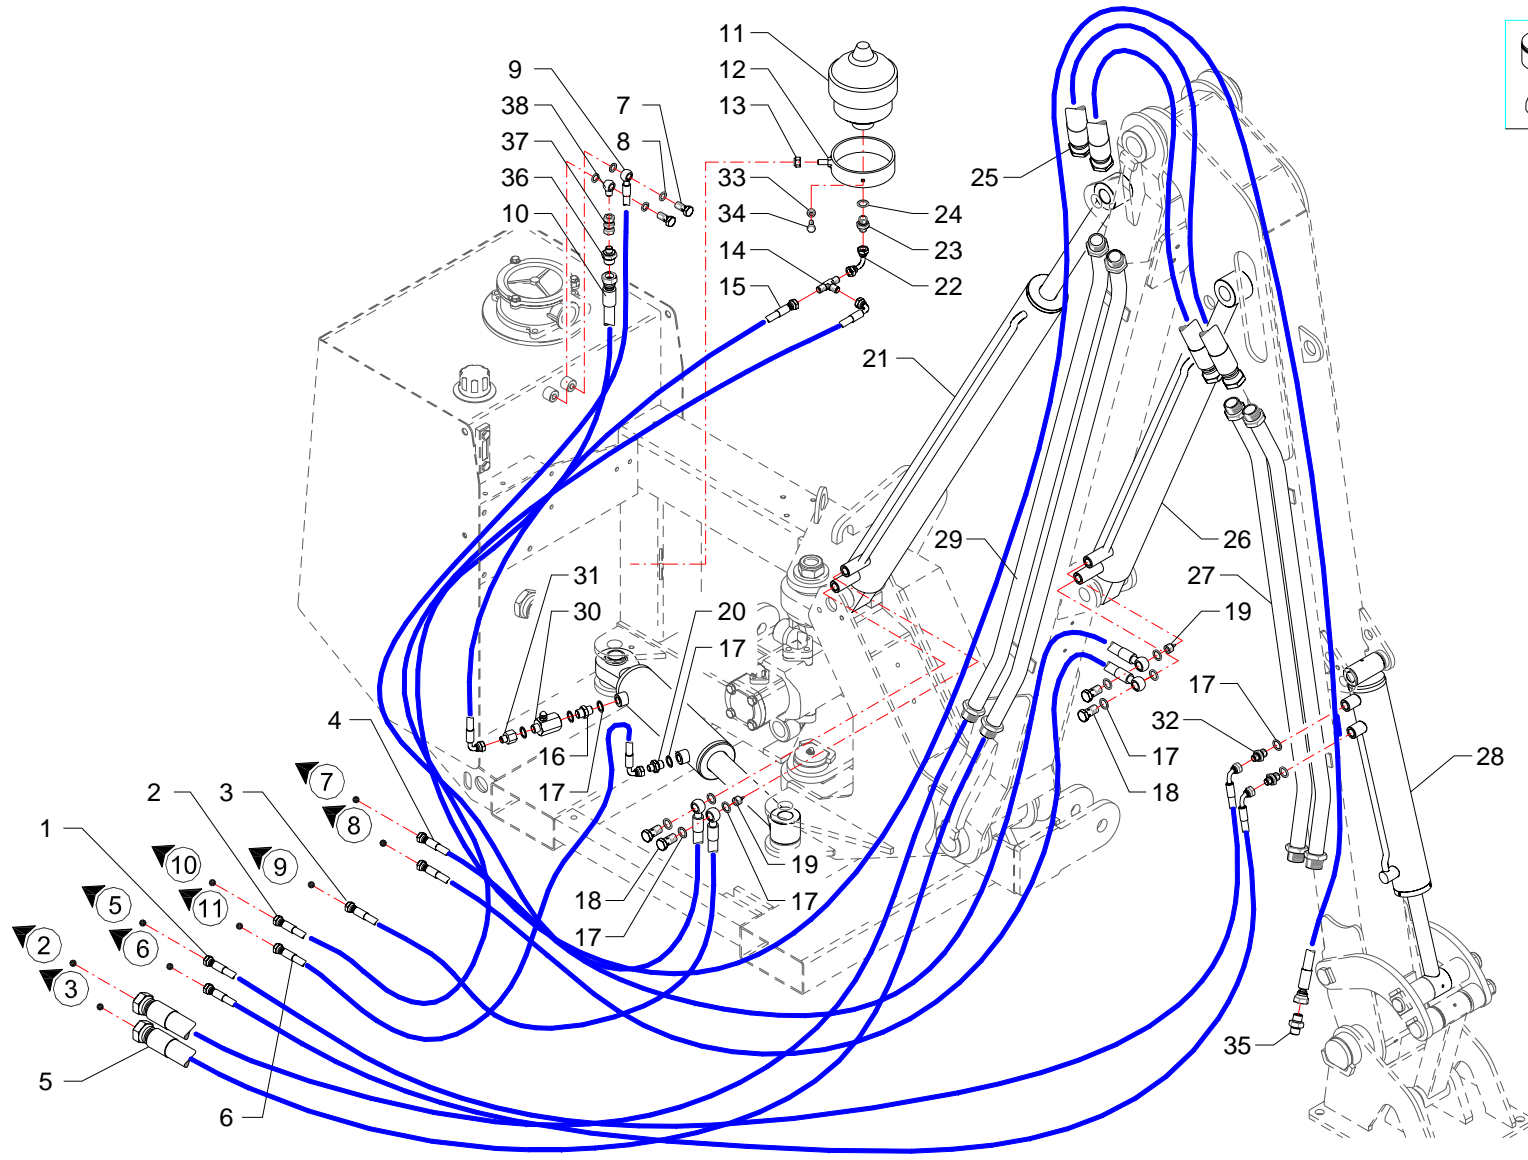

RIF	CODE	Qnt				Denominazione-Denomination-Bezeichnung-Denomination-Denominacion
		TSE60 [02]	TSE60 [02]	TSE60E [02]	TSE60E [02]	
31	0421003	1	1	1	1	Riduzione · Nipple · Nippel · Adapteur · Reduccion
32	0401003	2	2	2	2	Riduzione · Nipple · Nippel · Adapteur · Reduccion
33	0308001Z	1	1	1	1	Dado · Nut · Mutter · Ecrou · Tuerca
34	0347005Z	1	1	1	1	Vite · Bolt · Schraube · Vis · Tornillo
35	0402004	1	1	1	1	Nipplo · Nipple · Nippel · Niplo · Niple
36	0401017	1	1	1	1	Riduzione · Nipple · Nippel · Adapteur · Reduccion
37	0441001	1	1	1	1	Nipplo · Nipple · Nippel · Niplo · Niple
38	0428004	1	1	1	1	Raccordo · Connector · Anschluss · Raccord · Brida

I GB D F E

Impianto idraulico servizi · Hydraulic installation to attachments · Hydraulikanlange für ausrüstungen · Installation hydraulique aux outils · Instalacion hidraulica equipos

FERRI

C235