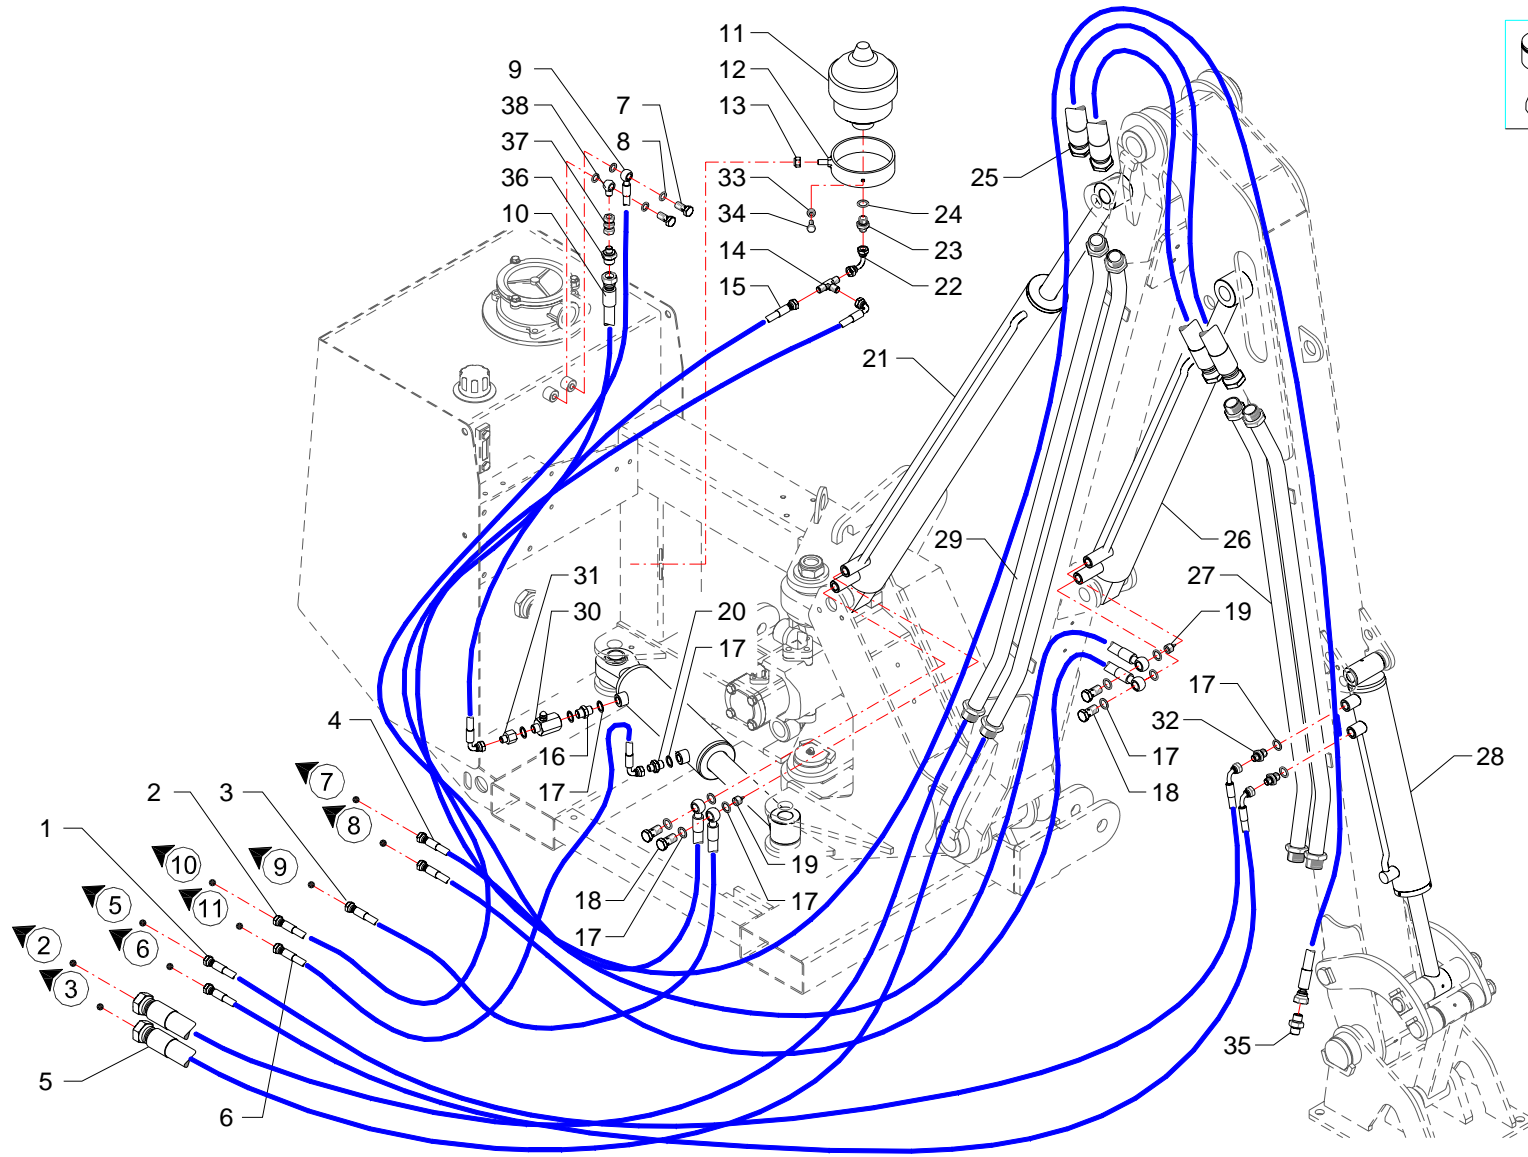

RIF	CODE	Qnt				Denominazione-Denomination-Bezeichnung-Denomination-Denominacion
		TSE50 [02]	TSE60 [02]	TSE50E [02]	TSE60E [02]	
1	0501416	2		2		Tubo · Pipe · Schlauch · Tuyau · Tubo
1	0501322		2		2	Tubo · Pipe · Schlauch · Tuyau · Tubo
2	0501013	1	1	1	1	Tubo · Pipe · Schlauch · Tuyau · Tubo
3	0501249	1	1	1	1	Tubo · Pipe · Schlauch · Tuyau · Tubo
4	0501086	2		2		Tubo · Pipe · Schlauch · Tuyau · Tubo
4	0501136		2		2	Tubo · Pipe · Schlauch · Tuyau · Tubo
5	0514003	2	2	2	2	Tubo · Pipe · Schlauch · Tuyau · Tubo
6	0501250	1	1	1	1	Tubo · Pipe · Schlauch · Tuyau · Tubo
7	0412002	2	2	2	2	Vite cava · Hollow Screw · Hohlschraube · Vis creuse · Tornillo hueco
8	0408002	4	4	4	4	Rondella · Washer · Scheibe · Rondelle · Arandela
9	0501418	1	1	1	1	Tubo · Pipe · Schlauch · Tuyau · Tubo
10	0503106	1		1		Tubo · Pipe · Schlauch · Tuyau · Tubo
10	0503104		1		1	Tubo · Pipe · Schlauch · Tuyau · Tubo
11	0416001	1	1	1	1	Accumulatore · Accumulator · Akkumulator · Accumulateur · Acumulador
12	021521	1	1	1	1	Supporto · Bracket · Halterung · Support · Soporte
13	0310002	1	1	1	1	Dado · Nut · Mutter · Ecrou · Tuerca
14	0410011	1	1	1	1	Raccordo · Connector · Anschluss · Raccord · Brida
15	0501121	1	1	1	1	Tubo · Pipe · Schlauch · Tuyau · Tubo
16	0402003	1	1	1	1	Nipplo · Nipple · Nippel · Niplo · Niple
17	0408003	14	14	14	14	Rondella · Washer · Scheibe · Rondelle · Arandela
18	0412003	4	4	4	4	Vite cava · Hollow Screw · Hohlschraube · Vis creuse · Tornillo hueco
19	0417034	2	2	2	2	Valvola · Valve · Ventil · Soupape · Válvula
20	TK5190200	1	1	1	1	Riduzione · Nipple · Nippel · Adapteur · Reduccion
21	27106000	1	1	1	1	Martinetto · Jack · Zylinder · Vérin · Gato
22	0430002	1	1	1	1	Curva · Curve · Bogen · Manchon · Curva
23	0401022	1	1	1	1	Riduzione · Nipple · Nippel · Adapteur · Reduccion
24	0408009	1	1	1	1	Rondella · Washer · Scheibe · Rondelle · Arandela
25	0514002	2	2	2	2	Tubo · Pipe · Schlauch · Tuyau · Tubo
26	27107000	1	1	1	1	Martinetto · Jack · Zylinder · Vérin · Gato
27	TSN50220400	2		2		Tubo · Pipe · Schlauch · Tuyau · Tubo
27	TSN60220400		2		2	Tubo · Pipe · Schlauch · Tuyau · Tubo
28	27144000	1	1	1	1	Martinetto · Jack · Zylinder · Vérin · Gato
29	TSN50220300	2		2		Tubo · Pipe · Schlauch · Tuyau · Tubo
29	TSN60220300		2		2	Tubo · Pipe · Schlauch · Tuyau · Tubo
30	0415003	1	1	1	1	Valvola · Valve · Ventil · Soupape · Válvula

I GB D F E

Impianto idraulico servizi · Hydraulic installation to attachments · Hydraulikanlange fur ausrustungen · Installation hydraulique aux outils · Instalacion hidraulica equipos

FERRI

C235