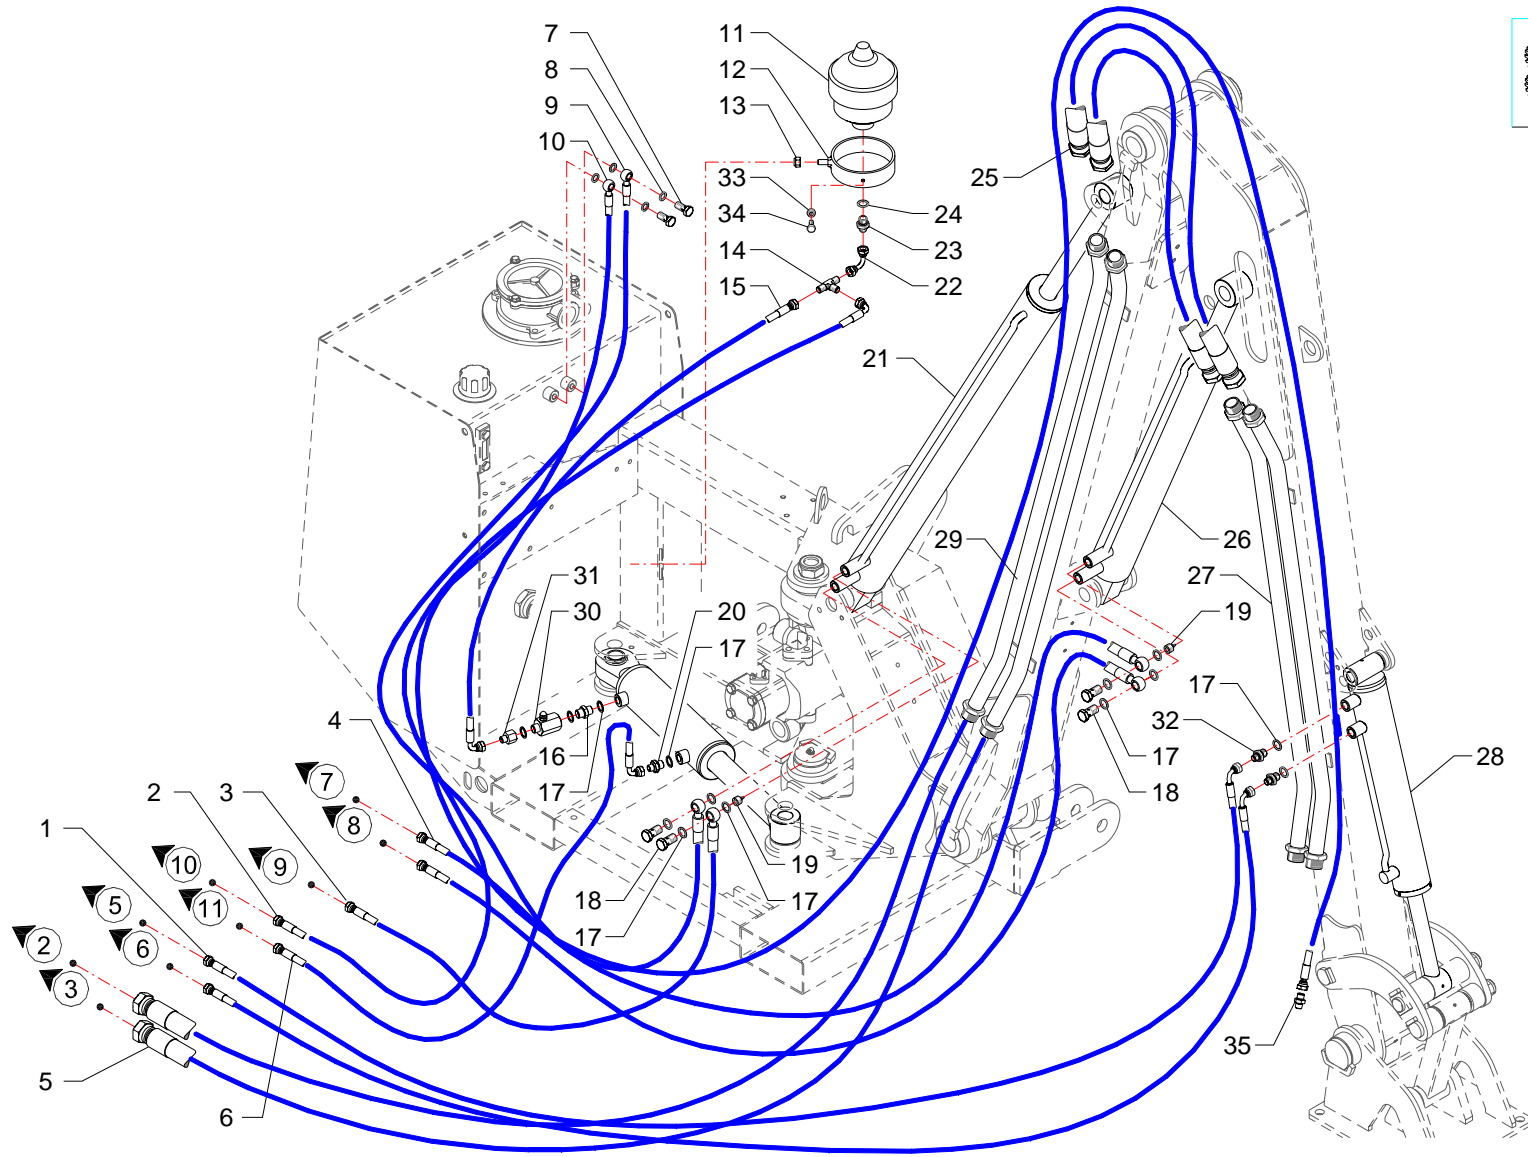

RIF	CODE	Qnt				Denominazione-Denomination-Bezeichnung-Denomination-Denominacion
		TSE50 [02]	TSE60 [02]	TSE50E [02]	TSE60E [02]	
1	0501416	2		2		Tubo · Pipe · Schlauch · Tuyau · Tubo
1	0501322		2		2	Tubo · Pipe · Schlauch · Tuyau · Tubo
2	0501013	1	1	1	1	Tubo · Pipe · Schlauch · Tuyau · Tubo
3	0501249	1	1	1	1	Tubo · Pipe · Schlauch · Tuyau · Tubo
4	0501086	2		2		Tubo · Pipe · Schlauch · Tuyau · Tubo
4	0501136		2		2	Tubo · Pipe · Schlauch · Tuyau · Tubo
5	0505028	2	2	2	2	Tubo · Pipe · Schlauch · Tuyau · Tubo
6	0501250	1	1	1	1	Tubo · Pipe · Schlauch · Tuyau · Tubo
7	0412002	2	2	2	2	Vite cava · Hollow Screw · Hohlschraube · Vis creuse · Tornillo hueco
8	0408002	4	4	4	4	Rondella · Washer · Scheibe · Rondelle · Arandela
9	0501418	1	1	1	1	Tubo · Pipe · Schlauch · Tuyau · Tubo
10	0501415	1		1		Tubo · Pipe · Schlauch · Tuyau · Tubo
10	0501414		1		1	Tubo · Pipe · Schlauch · Tuyau · Tubo
11	0416001	1	1	1	1	Accumulatore · Accumulator · Akkumulator · Accumulateur · Acumulador
12	021521	1	1	1	1	Supporto · Bracket · Halterung · Support · Soporte
13	0310002	1	1	1	1	Dado · Nut · Mutter · Ecrou · Tuerca
14	0410011	1	1	1	1	Raccordo · Connector · Anschluss · Raccord · Brida
15	0501121	1	1	1	1	Tubo · Pipe · Schlauch · Tuyau · Tubo
16	0402003	1	1	1	1	Nipplo · Nipple · Nippel · Niplo · Niple
17	0408003	14	14	14	14	Rondella · Washer · Scheibe · Rondelle · Arandela
18	0412003	4	4	4	4	Vite cava · Hollow Screw · Hohlschraube · Vis creuse · Tornillo hueco
19	0417034	2	2	2	2	Valvola · Valve · Ventil · Soupape · Válvula
20	TK5190200	1	1	1	1	Riduzione · Nipple · Nippel · Adapteur · Reduccion
21	27106000	1	1	1	1	Martinetto · Jack · Zylinder · Vérin · Gato
22	0430002	1	1	1	1	Curva · Curve · Bogen · Manchon · Curva
23	0401022	1	1	1	1	Riduzione · Nipple · Nippel · Adapteur · Reduccion
24	0408009	1	1	1	1	Rondella · Washer · Scheibe · Rondelle · Arandela
25	0505087	2	2	2	2	Tubo · Pipe · Schlauch · Tuyau · Tubo
26	27107000	1	1	1	1	Martinetto · Jack · Zylinder · Vérin · Gato
27	TSN50220400	2		2		Tubo · Pipe · Schlauch · Tuyau · Tubo
27	TSN60220400		2		2	Tubo · Pipe · Schlauch · Tuyau · Tubo
28	27144000	1	1	1	1	Martinetto · Jack · Zylinder · Vérin · Gato
29	TSN50220300	2		2		Tubo · Pipe · Schlauch · Tuyau · Tubo
29	TSN60220300		2		2	Tubo · Pipe · Schlauch · Tuyau · Tubo
30	0415003	1	1	1	1	Valvola · Valve · Ventil · Soupape · Válvula

I GB D F E

Impianto idraulico alimentazione · Feeding hydraulic system · Hydraulikanlage der versorgung · Installation hydraulique d'alimentation · Equipo hidraulico alimentacion

FERRI

C234