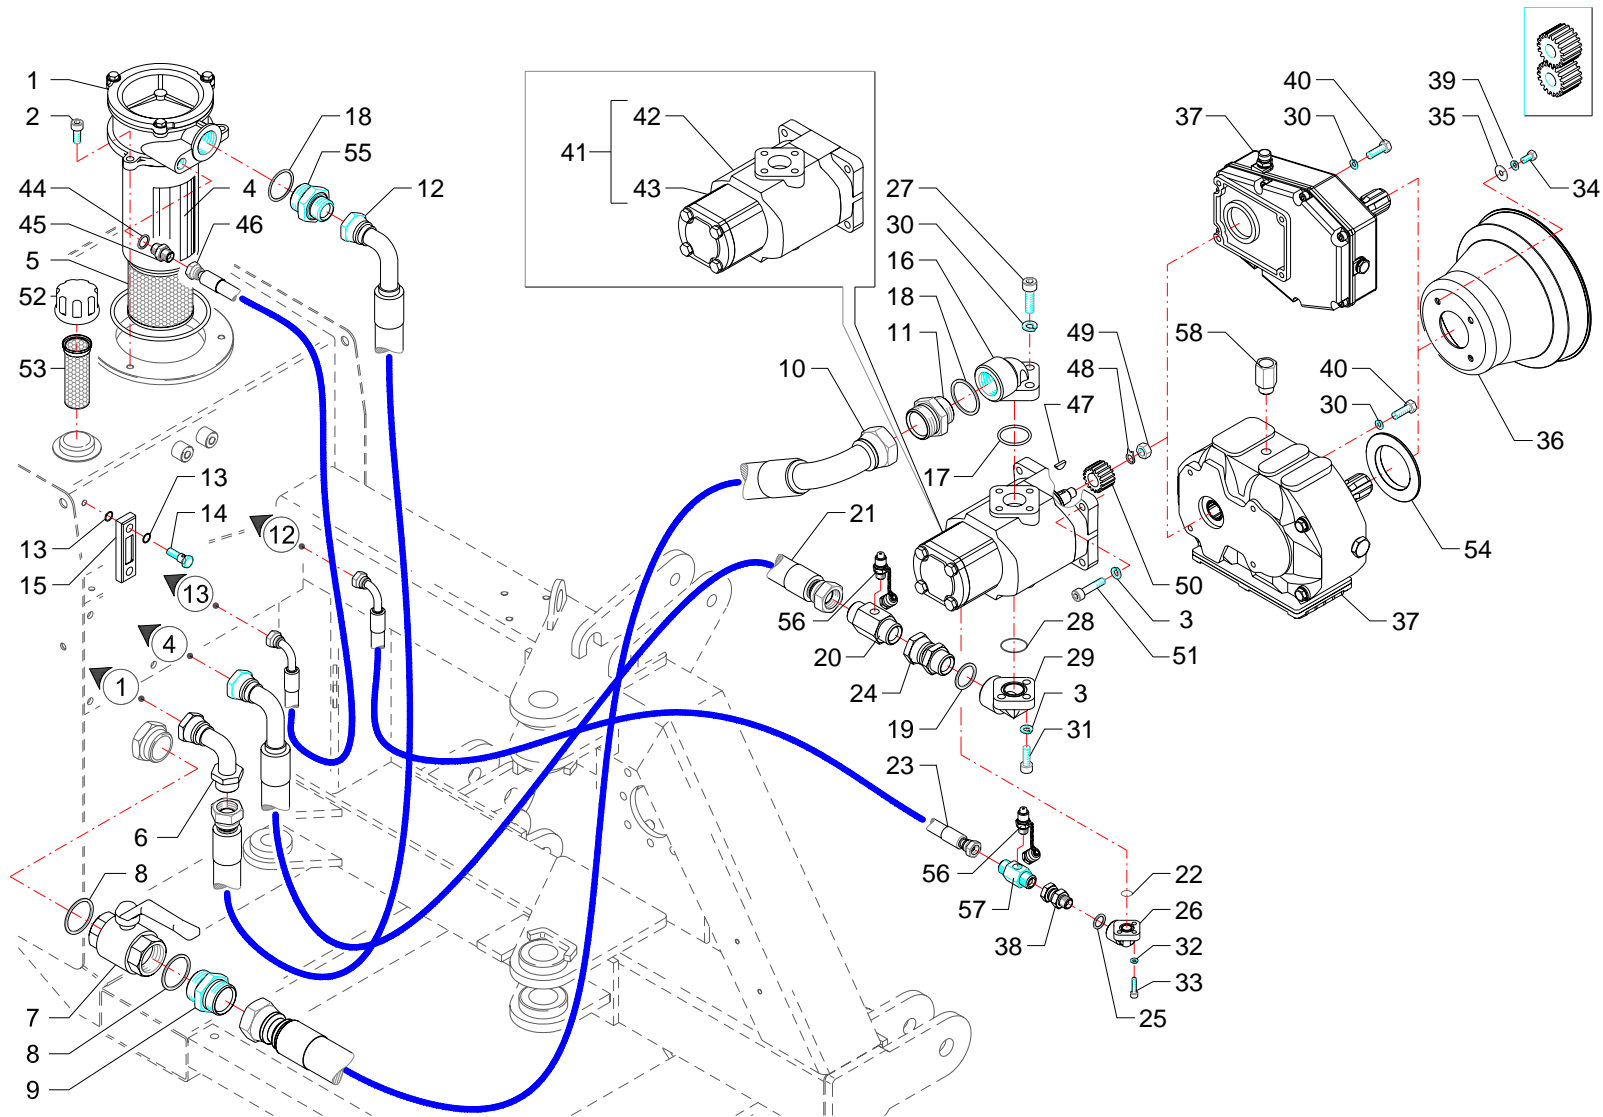

RIF	CODE	Qnt				Denominazione-Denomination-Bezeichnung-Denomination-Denominacion
		TSE50 [02]	TSE60 [02]	TSE50E [02]	TSE60E [02]	
1	0413016	1	1	1	1	Filtro · Filter · Filter · Filtre · Filtro
2	0318005Z	3	3	3	3	Vite · Bolt · Schraube · Vis · Tornillo
3	0322003Z	7	7	7	7	Rondella · Washer · Scheibe · Rondelle · Arandela
4	0413018	1	1	1	1	Cartuccia · Cartridge · Filterensatz · Cartouche · Cartucho
5	OR210	1	1	1	1	Guarnizione · Gasket · Dichtung · Joint · Empaquetadura
6	0405007	1	1	1	1	Curva · Curve · Bogen · Manchon · Curva
7	0409006	1	1	1	1	Rubinetto · Cock · Schlusshanduentil · Robinet · Valvula de compuerta
8	0408010	2	2	2	2	Rondella · Washer · Scheibe · Rondelle · Arandela
9	0402009	1	1	1	1	Nipplo · Nipple · Nippel · Niplo · Niple
10	0512009	1	1	1	1	Tubo · Pipe · Schlauch · Tuyau · Tubo
11	0401012	1	1	1	1	Riduzione · Nipple · Nippel · Adapteur · Reduccion
12	0505124	1	1	1	1	Tubo · Pipe · Schlauch · Tuyau · Tubo
13	0418037	1	1	1	1	Guarnizione · Gasket · Dichtung · Joint · Empaquetadura
14	0418038	2	2	2	2	Vite cava · Hollow Screw · Hohlschraube · Vis creuse · Tornillo hueco
15	0418003	1	1	1	1	Spia livello · Level indicator · Pegel controllampe · Indicator niveau · Indicator de nivel
16	1304017	1	1	1	1	Flangia · Flange · Flansch · Flasque · Brida
17	OR4150	1	1	1	1	Guarnizione · Gasket · Dichtung · Joint · Empaquetadura
18	0408008	2	2	2	2	Rondella · Washer · Scheibe · Rondelle · Arandela
19	0408007	1	1	1	1	Rondella · Washer · Scheibe · Rondelle · Arandela
20	0434002	1	1	1	1	Colonna · Column · Saeule · Colonne · Columna
21	0505012	1	1	1	1	Tubo · Pipe · Schlauch · Tuyau · Tubo
22	OR119	1	1	1	1	Guarnizione · Gasket · Dichtung · Joint · Empaquetadura
23	0502020	1	1	1	1	Tubo · Pipe · Schlauch · Tuyau · Tubo
24	0407006	1	1	1	1	Raccordo · Connector · Anschluss · Raccord · Brida
25	0408003	1	1	1	1	Rondella · Washer · Scheibe · Rondelle · Arandela
26	1304002	1	1	1	1	Flangia · Flange · Flansch · Flasque · Brida
27	0319007Z	3	3	3	3	Vite · Bolt · Schraube · Vis · Tornillo
28	OR3125	1	1	1	1	Guarnizione · Gasket · Dichtung · Joint · Empaquetadura
29	1304007	1	1	1	1	Flangia · Flange · Flansch · Flasque · Brida
30	0322004Z	7	7	7	7	Rondella · Washer · Scheibe · Rondelle · Arandela
31	0318007Z	3	3	3	3	Vite · Bolt · Schraube · Vis · Tornillo
32	0322001Z	3	3	3	3	Rondella · Washer · Scheibe · Rondelle · Arandela
33	0316006Z	3	3	3	3	Vite · Bolt · Schraube · Vis · Tornillo
34	0347005Z	4	4	4	4	Vite · Bolt · Schraube · Vis · Tornillo
35	0349001Z	4	4	4	4	Rondella · Washer · Scheibe · Rondelle · Arandela

I GB D F E

Impianto idraulico alimentazione · Feeding hydraulic system · Hydraulikanlage der versorgung · Installation hydraulique d'alimentation · Equipo hidraulico alimentacion

FERRI

C126