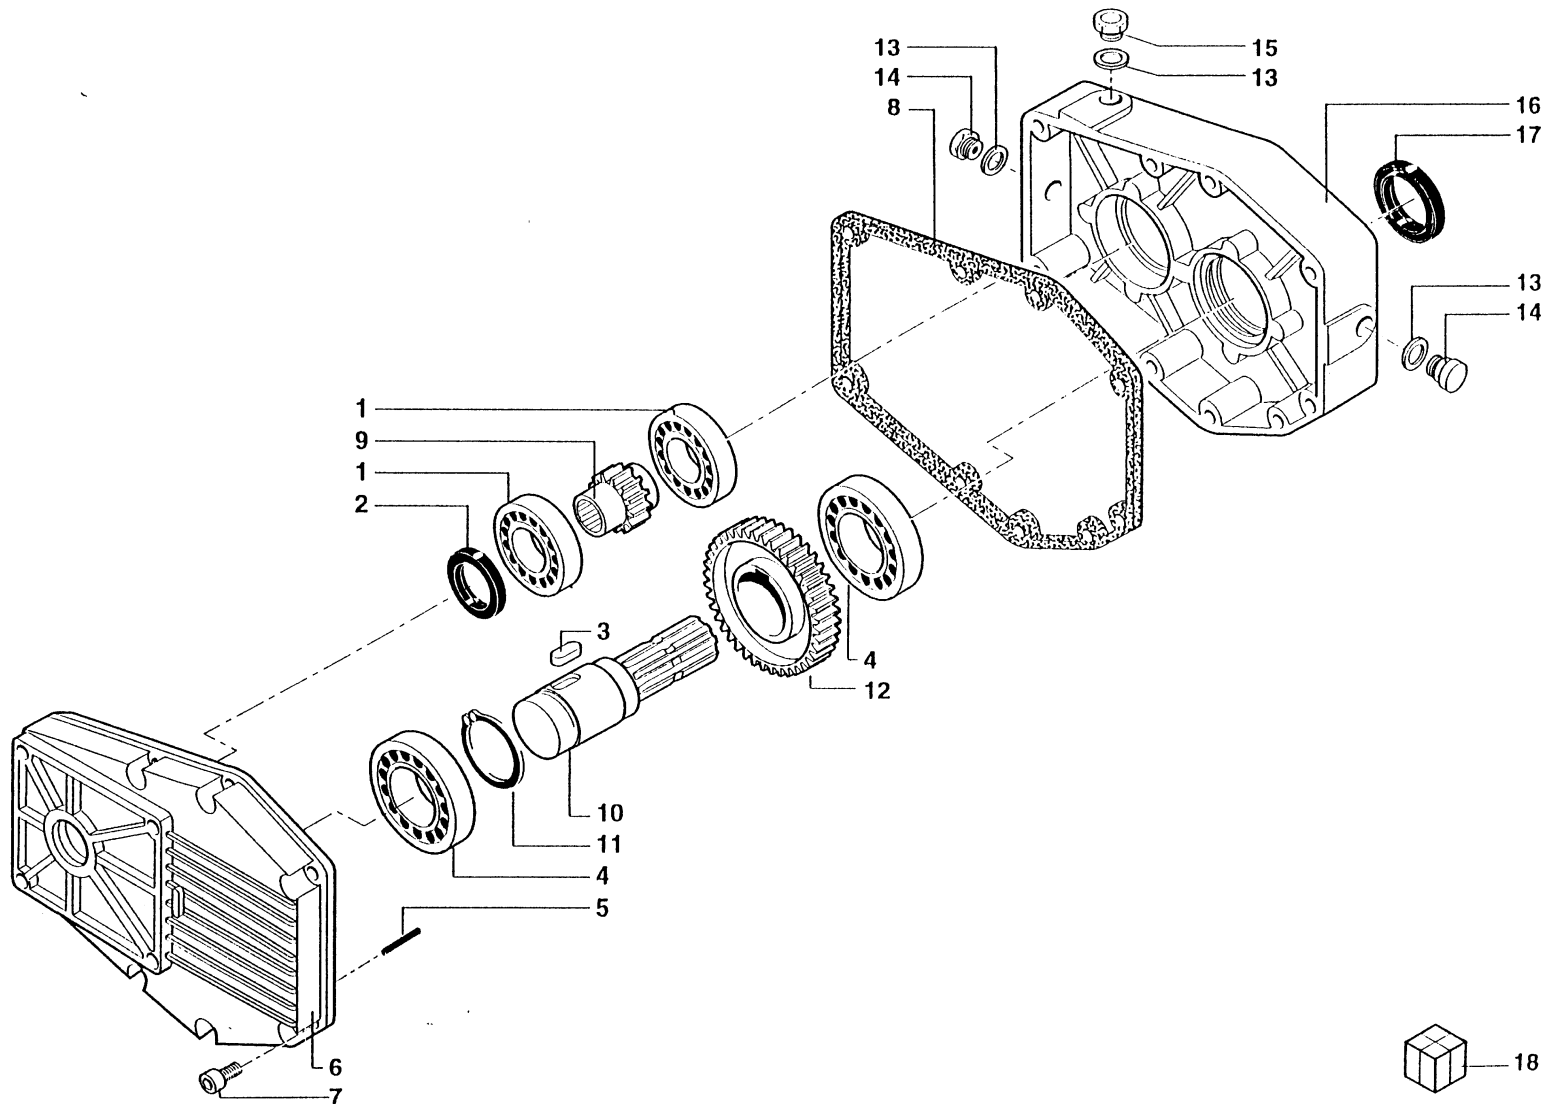

RIF	CODE	Qty				Denominazione-Denomination-Bezeichnung-Denomination-Denominacion
						I GB D F E
1	0105052	2				Cuscinetto · Bearing · Lager · Roulement · Cojinete
2	0201046	1				Guarnizione · Gasket · Dichtung · Joint · Empaquetadura
3	43201100	1				Linguetta · Tongue · Keil · Clavette · Lengueta
4	0105033	2				Cuscinetto · Bearing · Lager · Roulement · Cojinete
5	43000300	2				Spina · Pin · Stift · Goupille · Pasador hendido
6	39025500	1				Carter · Casing · Keilriemenschutz · Enveloppe · Carter
7	40011500	8				Vite · Bolt · Schraube · Vis · Tornillo
8	39205000	1				Guarnizione · Gasket · Dichtung · Joint · Empaquetadura
9	90210003	1				Pignone · Pinion · Ritzel · Pignon · Pinon
10	34201900	1				Albero · Shaft · Welle · Arbre · Arbol
11	0324047	1				Seeger · Seeger · Seeger · Seeger · Seeger
12	35000800	1				Corona · Gear · Kegelrad · Couronne · Corona
13	39207100	3				Rondella · Washer · Scheibe · Rondelle · Arandela
14	49100500	2				Tappo spia · Indicator plug · Kontroldeckel · Bouchon indicateur · Tapon indicator
15	49101700	1				Sfiato · Breather · Entluffer · Event · Respiradero
16	39025600	1				Carter · Casing · Keilriemenschutz · Enveloppe · Carter
17	0201047	1				Guarnizione · Gasket · Dichtung · Joint · Empaquetadura
18	1401015	1				Moltiplicatore · Gear box · Getriebe · Multiplicateur · Multiplicador

Moltiplicatore · Gear box · Getriebe · Multiplicateur · Multiplicador

FERRI

G003