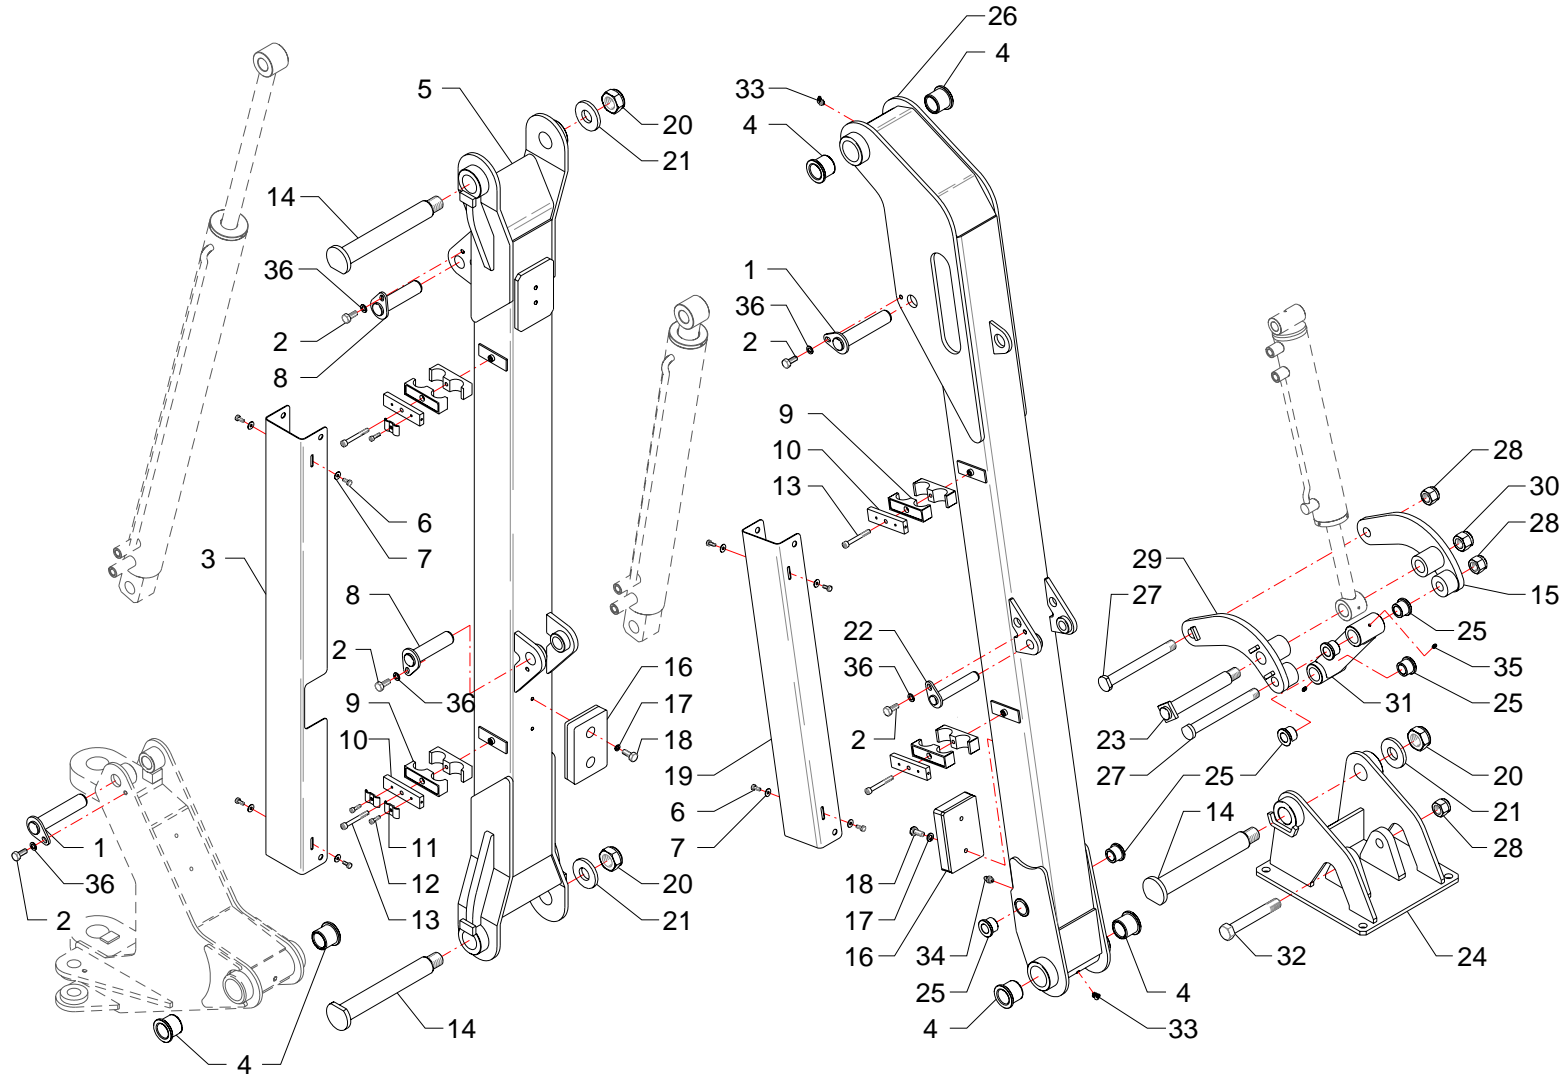

RIF	CODE	Qnt				Denominazione-Denomination-Bezeichnung-Denomination-Denominacion
		TSE50 [02]	TSE60 [02]	TSE50E [02]	TSE60E [02]	
						I GB D F E
1	TGA46110100	2	2	2	2	Perno · Pin · Zapfen · Goujon · Perno
2	0342003Z	5	5	5	5	Vite · Bolt · Schraube · Vis · Tornillo
3	TSN50170900	1		1		Protezione · Guard · Schutz · Protection · Proteccion
3	TSN60170700		1		1	Protezione · Guard · Schutz · Protection · Proteccion
4	1001017	6	6	6	6	Boccola · Bushing · Buchse · Bague · Casquillo
5	TSN50210300	1		1		Braccio · Arm · Arm · Bras · Brazo
5	TSN60210300		1		1	Braccio · Arm · Arm · Bras · Brazo
6	0365003Z	8	10	8	10	Vite · Bolt · Schraube · Vis · Tornillo
7	0349006Z	8	10	8	10	Rondella · Washer · Scheibe · Rondelle · Arandela
8	TKV65110100	2	2	2	2	Perno · Pin · Zapfen · Goujon · Perno
9	0414013	4	5	4	5	Collare · Anchor pipe · Schlauchschelle · Plate fixe tube · Brida
10	TSN50290100	4	5	4	5	Staffa · Clamp · Prätze · Etrier · Brida
11	TP48290200	3	5	3	5	Fermatubi · Pipe clamp · Rohrschelle · Serre tuyaux · Sujeta tubos
12	0316006Z	3	5	3	5	Vite · Bolt · Schraube · Vis · Tornillo
13	0317013Z	4	5	4	5	Vite · Bolt · Schraube · Vis · Tornillo
14	TP48110100	3	3	3	3	Perno · Pin · Zapfen · Goujon · Perno
15	TSN50200500	1	1	1	1	Leva · Lever · Hebel · Levier · Palanca
16	2301007	2	2	2	2	Tampone · Pad · Stopfen · Tampon · Tapon
17	0322002Z	4	4	4	4	Rondella · Washer · Scheibe · Rondelle · Arandela
18	0317005Z	4	4	4	4	Vite · Bolt · Schraube · Vis · Tornillo
19	TSN50171000	1		1		Protezione · Guard · Schutz · Protection · Proteccion
19	TSN60170800		1		1	Protezione · Guard · Schutz · Protection · Proteccion
20	0310018	3	3	3	3	Dado · Nut · Mutter · Erou · Tuerca
21	TK8150100	3	3	3	3	Rondella · Washer · Scheibe · Rondelle · Arandela
22	TKV65110300	1	1	1	1	Perno · Pin · Zapfen · Goujon · Perno
23	BSV10110500	1	1	1	1	Perno · Pin · Zapfen · Goujon · Perno
24	TSN50071300	1	1	1	1	Supporto · Bracket · Halterung · Support · Soporte
25	1004001	6	6	6	6	Boccola · Bushing · Buchse · Bague · Casquillo
26	TSN50210400	1		1		Braccio · Arm · Arm · Bras · Brazo
26	TSN60210400		1		1	Braccio · Arm · Arm · Bras · Brazo
27	TP48110300	2	2	2	2	Perno · Pin · Zapfen · Goujon · Perno
28	0359007	3	3	3	3	Dado · Nut · Mutter · Erou · Tuerca
29	TSN50200600	1	1	1	1	Leva · Lever · Hebel · Levier · Palanca
30	0359008	1	1	1	1	Dado · Nut · Mutter · Erou · Tuerca
31	TGA46200300	1	1	1	1	Puntone · Strut · Druckstab · Etai · Puntal

Bracci · Arms · Arme · Bras · Brazos

FERRI

B039