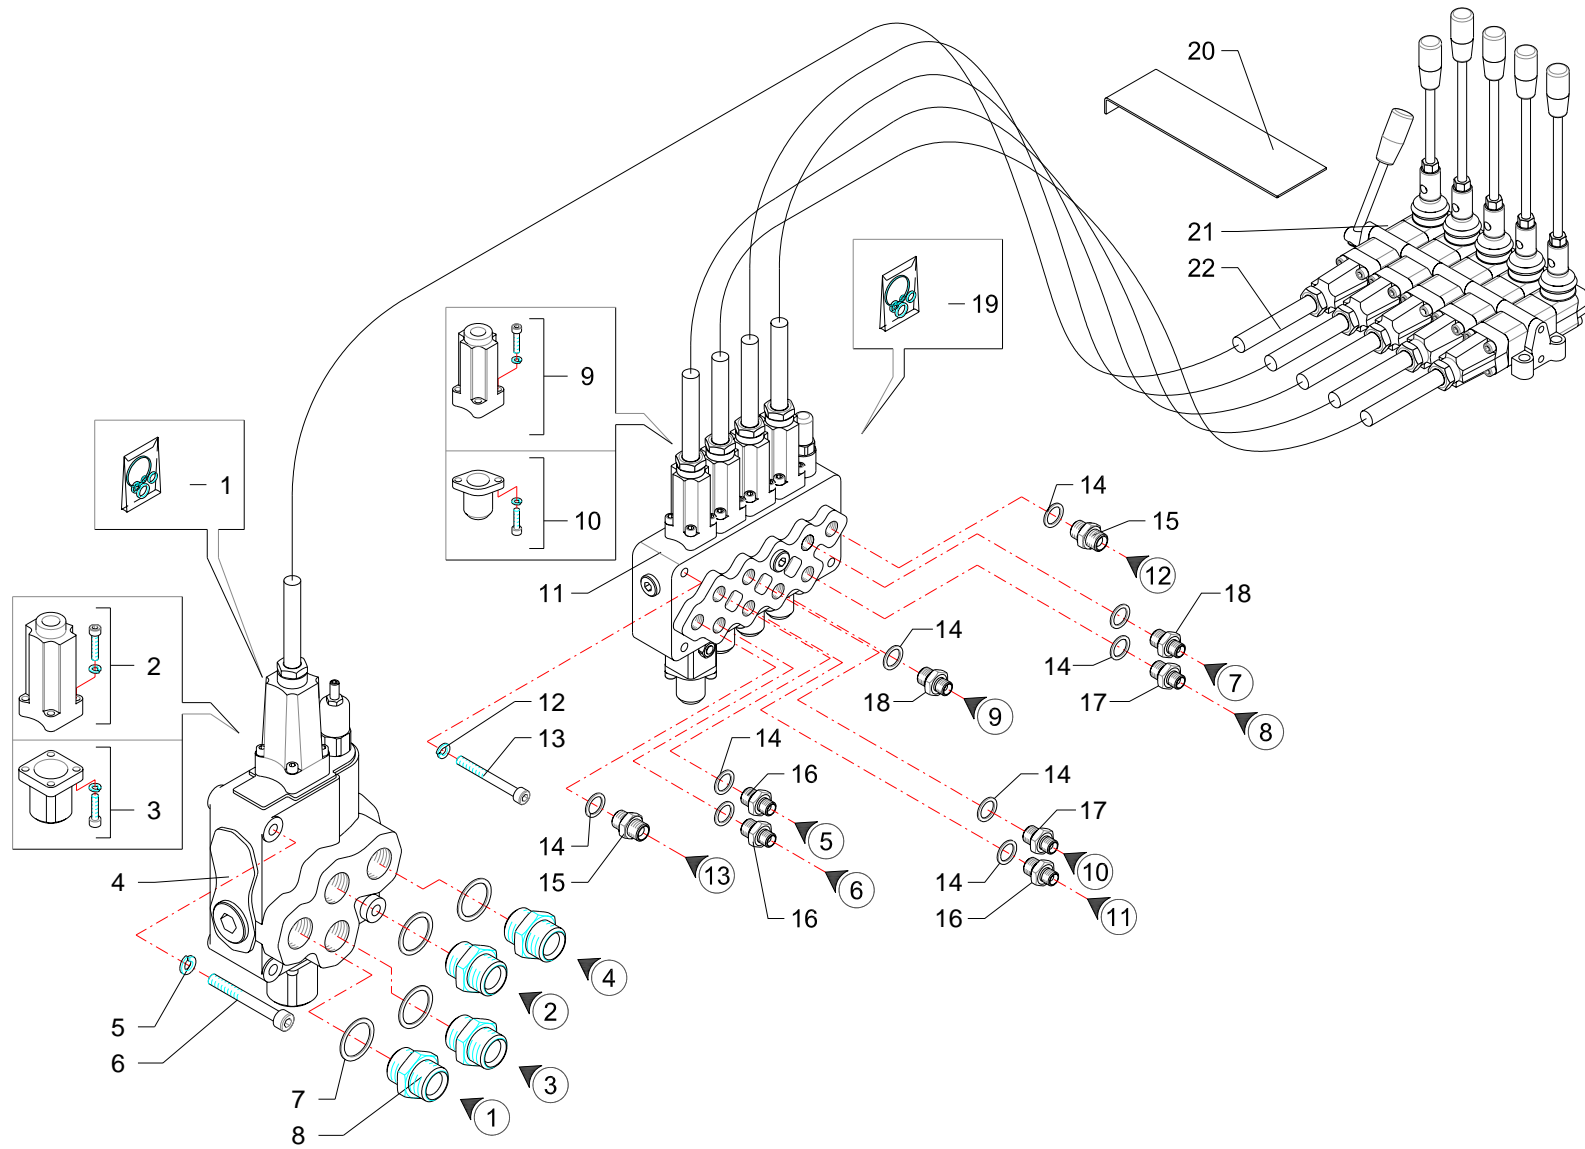

RIF	CODE	Qty				Denominazione-Denomination-Bezeichnung-Denomination-Denominacion
		TSE60 [02]	TSE60 [02]	TSE60E [02]	TSE60E [02]	
1	1305137	1	1	1	1	Kit guarnizioni · Set of gaskets · Satz dichtungen · Jeu de joints · Serie de guarniciones
2	5TEL120005	1	1	1	1	Cappello · Cap · Deckel · Capuchon · Capuchon
3	5U11120000	1	1	1	1	Cappello · Cap · Deckel · Capuchon · Capuchon
4	1305001	1	1			Distributore · Control valve · Steverblock · Distributeur · Distribuidor
4	1305121			1	1	Distributore · Control valve · Steverblock · Distributeur · Distribuidor
5	0322003Z	3	3	3	3	Rondella · Washer · Scheibe · Rondelle · Arandela
6	0318018Z	3	3	3	3	Vite · Bolt · Schraube · Vis · Tornillo
7	0408007	4	4	4	4	Rondella · Washer · Scheibe · Rondelle · Arandela
8	0402007	4	4	4	4	Nipplo · Nipple · Nippel · Niplo · Niple
9	5TEL105000	4	4	4	4	Cappello · Cap · Deckel · Capuchon · Capuchon
10	5U08810500	4	4	4	4	Cappello · Cap · Deckel · Capuchon · Capuchon
11	1305127	1	1	1	1	Distributore · Control valve · Steverblock · Distributeur · Distribuidor
12	0322002Z	3	3	3	3	Rondella · Washer · Scheibe · Rondelle · Arandela
13	0317015Z	3	3	3	3	Vite · Bolt · Schraube · Vis · Tornillo
14	0408003	9	9	9	9	Rondella · Washer · Scheibe · Rondelle · Arandela
15	0402003	2	2	2	2	Nipplo · Nipple · Nippel · Niplo · Niple
16	TK5190200	3	3	3	3	Riduzione · Nipple · Nippel · Adapteur · Reduccion
17	0401003	2	2	2	2	Riduzione · Nipple · Nippel · Adapteur · Reduccion
18	TK5190300	2	2	2	2	Riduzione · Nipple · Nippel · Adapteur · Reduccion
19	1305133	1	1	1	1	Kit guarnizioni · Set of gaskets · Satz dichtungen · Jeu de joints · Serie de guarniciones
20	16999	1	1	1	1	Lamierino · Metal cover · Metaldeckel · Tôle mince · Lamina
21	1305057	1	1	1	1	Telecomando · Remote control · Fernsteuerung · Telecommande · Telecomando
22	1305012	5	5	5	5	Cavo · Cable · Kabel · Cable · Cable

I GB D F E

Comandi idraulici · Distributors · Stevergerate · Distributeurs · Distribuidores

FERRI

C128