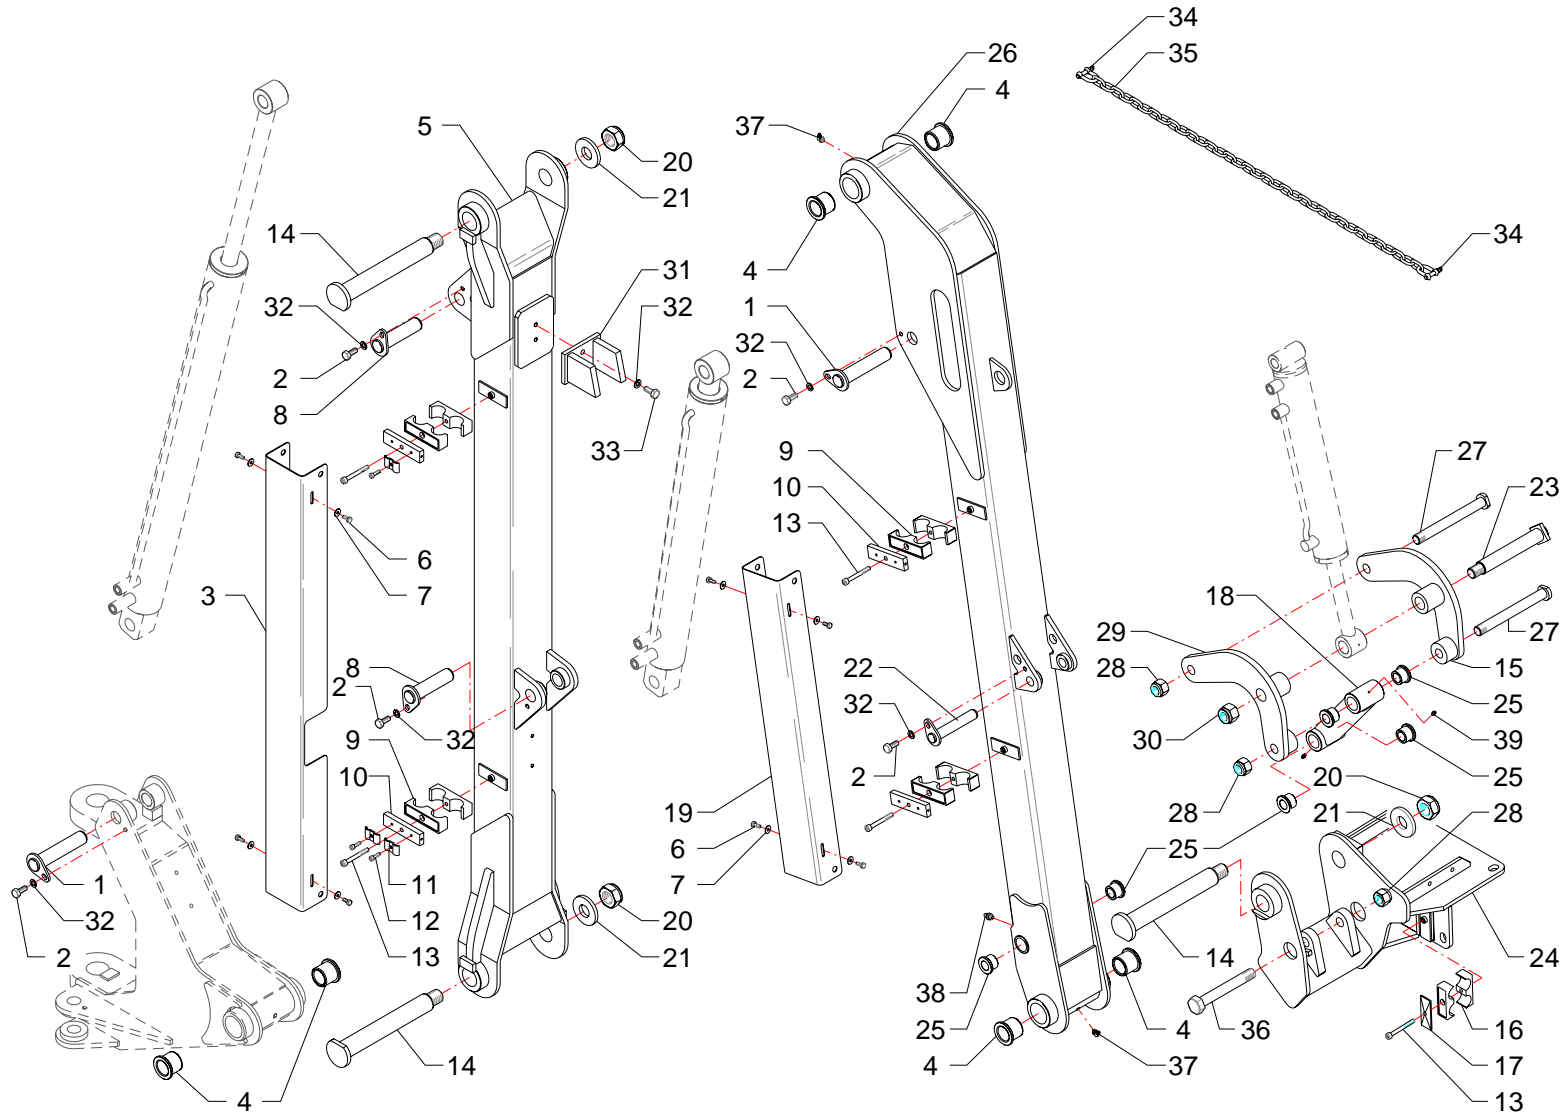

RIF	CODE	Qnt				Denominazione-Denomination-Bezeichnung-Denomination-Denominacion
		TSE50 [02]	TSE60 [02]	TSE50E [02]	TSE60E [02]	
1	TGA46110100	2	2	2	2	Perno · Pin · Zapfen · Goujon · Perno
2	0342003Z	5	5	5	5	Vite · Bolt · Schraube · Vis · Tornillo
3	TSN50170900	1		1		Protezione · Guard · Schutz · Protection · Proteccion
3	TSN60170700		1		1	Protezione · Guard · Schutz · Protection · Proteccion
4	1001017	6	6	6	6	Boccola · Bushing · Buchse · Bague · Casquillo
5	TSN50210300	1		1		Braccio · Arm · Arm · Bras · Brazo
5	TSN60210300		1		1	Braccio · Arm · Arm · Bras · Brazo
6	0365003Z	8	10	8	10	Vite · Bolt · Schraube · Vis · Tornillo
7	0349006Z	8	10	8	10	Rondella · Washer · Scheibe · Rondelle · Arandela
8	TKV65110100	2	2	2	2	Perno · Pin · Zapfen · Goujon · Perno
9	0414013	4	5	4	5	Collare · Anchor pipe · Schlauchschelle · Plate fixe tube · Brida
10	TSN50290100	4	5	4	5	Staffa · Clamp · Pratze · Etrier · Brida
11	TP48290200	3	5	3	5	Fermatubi · Pipe clamp · Rohrschelle · Serre tuyaux · Sujeta tubos
12	0316006Z	3	5	3	5	Vite · Bolt · Schraube · Vis · Tornillo
13	0317013Z	5	6	5	6	Vite · Bolt · Schraube · Vis · Tornillo
14	TP48110100	3	3	3	3	Perno · Pin · Zapfen · Goujon · Perno
15	TGA46200100	1	1	1	1	Leva · Lever · Hebel · Levier · Palanca
16	0414012	1	1	1	1	Collare · Anchor pipe · Schlauchschelle · Plate fixe tube · Brida
17	0414004	1	1	1	1	Piastra · Plate · Platte · Plate · Placa
18	TGA46200300	1	1	1	1	Puntone · Strut · Druckstab · Etai · Puntal
19	TSN50171000	1		1		Protezione · Guard · Schutz · Protection · Proteccion
19	TSN60170800		1		1	Protezione · Guard · Schutz · Protection · Proteccion
20	0310018	3	3	3	3	Dado · Nut · Mutter · Erou · Tuerca
21	TK8150100	3	3	3	3	Rondella · Washer · Scheibe · Rondelle · Arandela
22	TKV65110300	1	1	1	1	Perno · Pin · Zapfen · Goujon · Perno
23	BSV10110500	1	1	1	1	Perno · Pin · Zapfen · Goujon · Perno
24	TGA46070200	1	1	1	1	Attacco · Linkage · Anschluss · Attelage · Ataque
25	1004001	6	6	6	6	Boccola · Bushing · Buchse · Bague · Casquillo
26	TSN50210400	1		1		Braccio · Arm · Arm · Bras · Brazo
26	TSN60210400		1		1	Braccio · Arm · Arm · Bras · Brazo
27	TP48110300	2	2	2	2	Perno · Pin · Zapfen · Goujon · Perno
28	0359007	3	3	3	3	Dado · Nut · Mutter · Erou · Tuerca
29	TGA46200200	1	1	1	1	Leva · Lever · Hebel · Levier · Palanca
30	0359008	1	1	1	1	Dado · Nut · Mutter · Erou · Tuerca
31	TSN50071600	1	1	1	1	Fermo · Locking · Verschluss · Arret de securite · Parada

I GB D F E

Bracci · Arms · Arme · Bras · Brazos

FERRI

B040